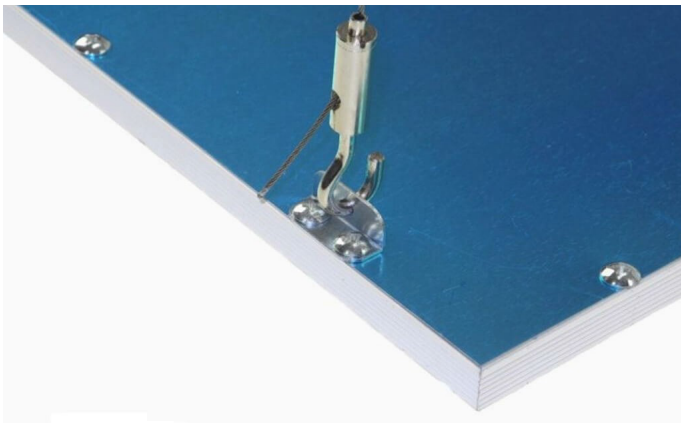

Energieverbrauchskennzeichnungslabel

Alle technischen Leistungsangaben können eine Abweichung von max. +/- 5% aufweisen.