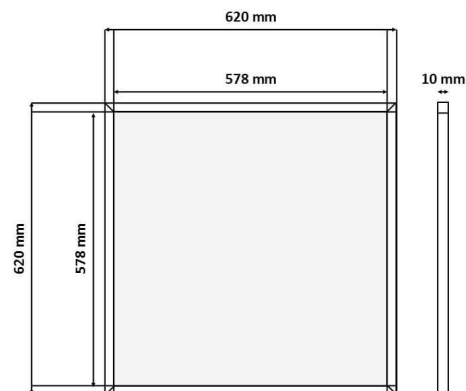

**62 x 62 cm LED Panel | normalweiß - 4000 K | 40 Watt | 4400 lm |
dimmbar | UGR<19 | "Evo Office"**

UGR<19

Normal-
weiß

Produktbeschreibung

Die LED Panels sind speziell für die Beleuchtung von Arbeitsplätzen geeignet, wo eine hohes Maß an Konzentration gefordert ist. Durch eine besondere Behandlung der Oberflächenstruktur ist es gelungen einen gemessenen UGR Wert von <19 zu erreichen.

Der Unified Glaring Index gibt dabei die Blendwirkung von Leuchten und deren Grenzwerte an bestimmten Bereichen wieder:

UGR < 19: nach Din EN 12464-1: lesen, schreiben, Unterrichtsräume, arbeiten an Bildschrimen

Montagearten (optional verfügbar):

- :: Einbau in Systemdecken (62 x 62 cm)
- :: Aufbaurahmen
- :: Einbaurahmen
- :: Seilabhängung

Lieferumfang:

- :: LED Panel
- :: Netzteil
- :: stabile Kartonverpackung