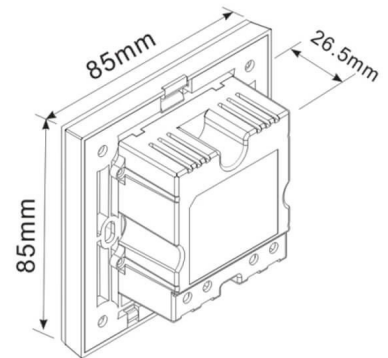

LED Dimmer mit Infrarot Fernbedienung | 400 Watt | kompatibel mit allen Panelen