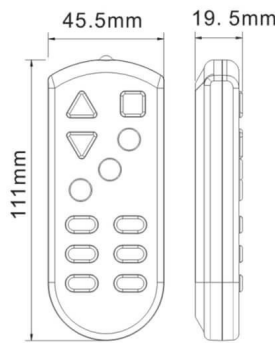

LED Dimmer mit Infrarot Fernbedienung | 400 Watt | kompatibel mit allen Panelen